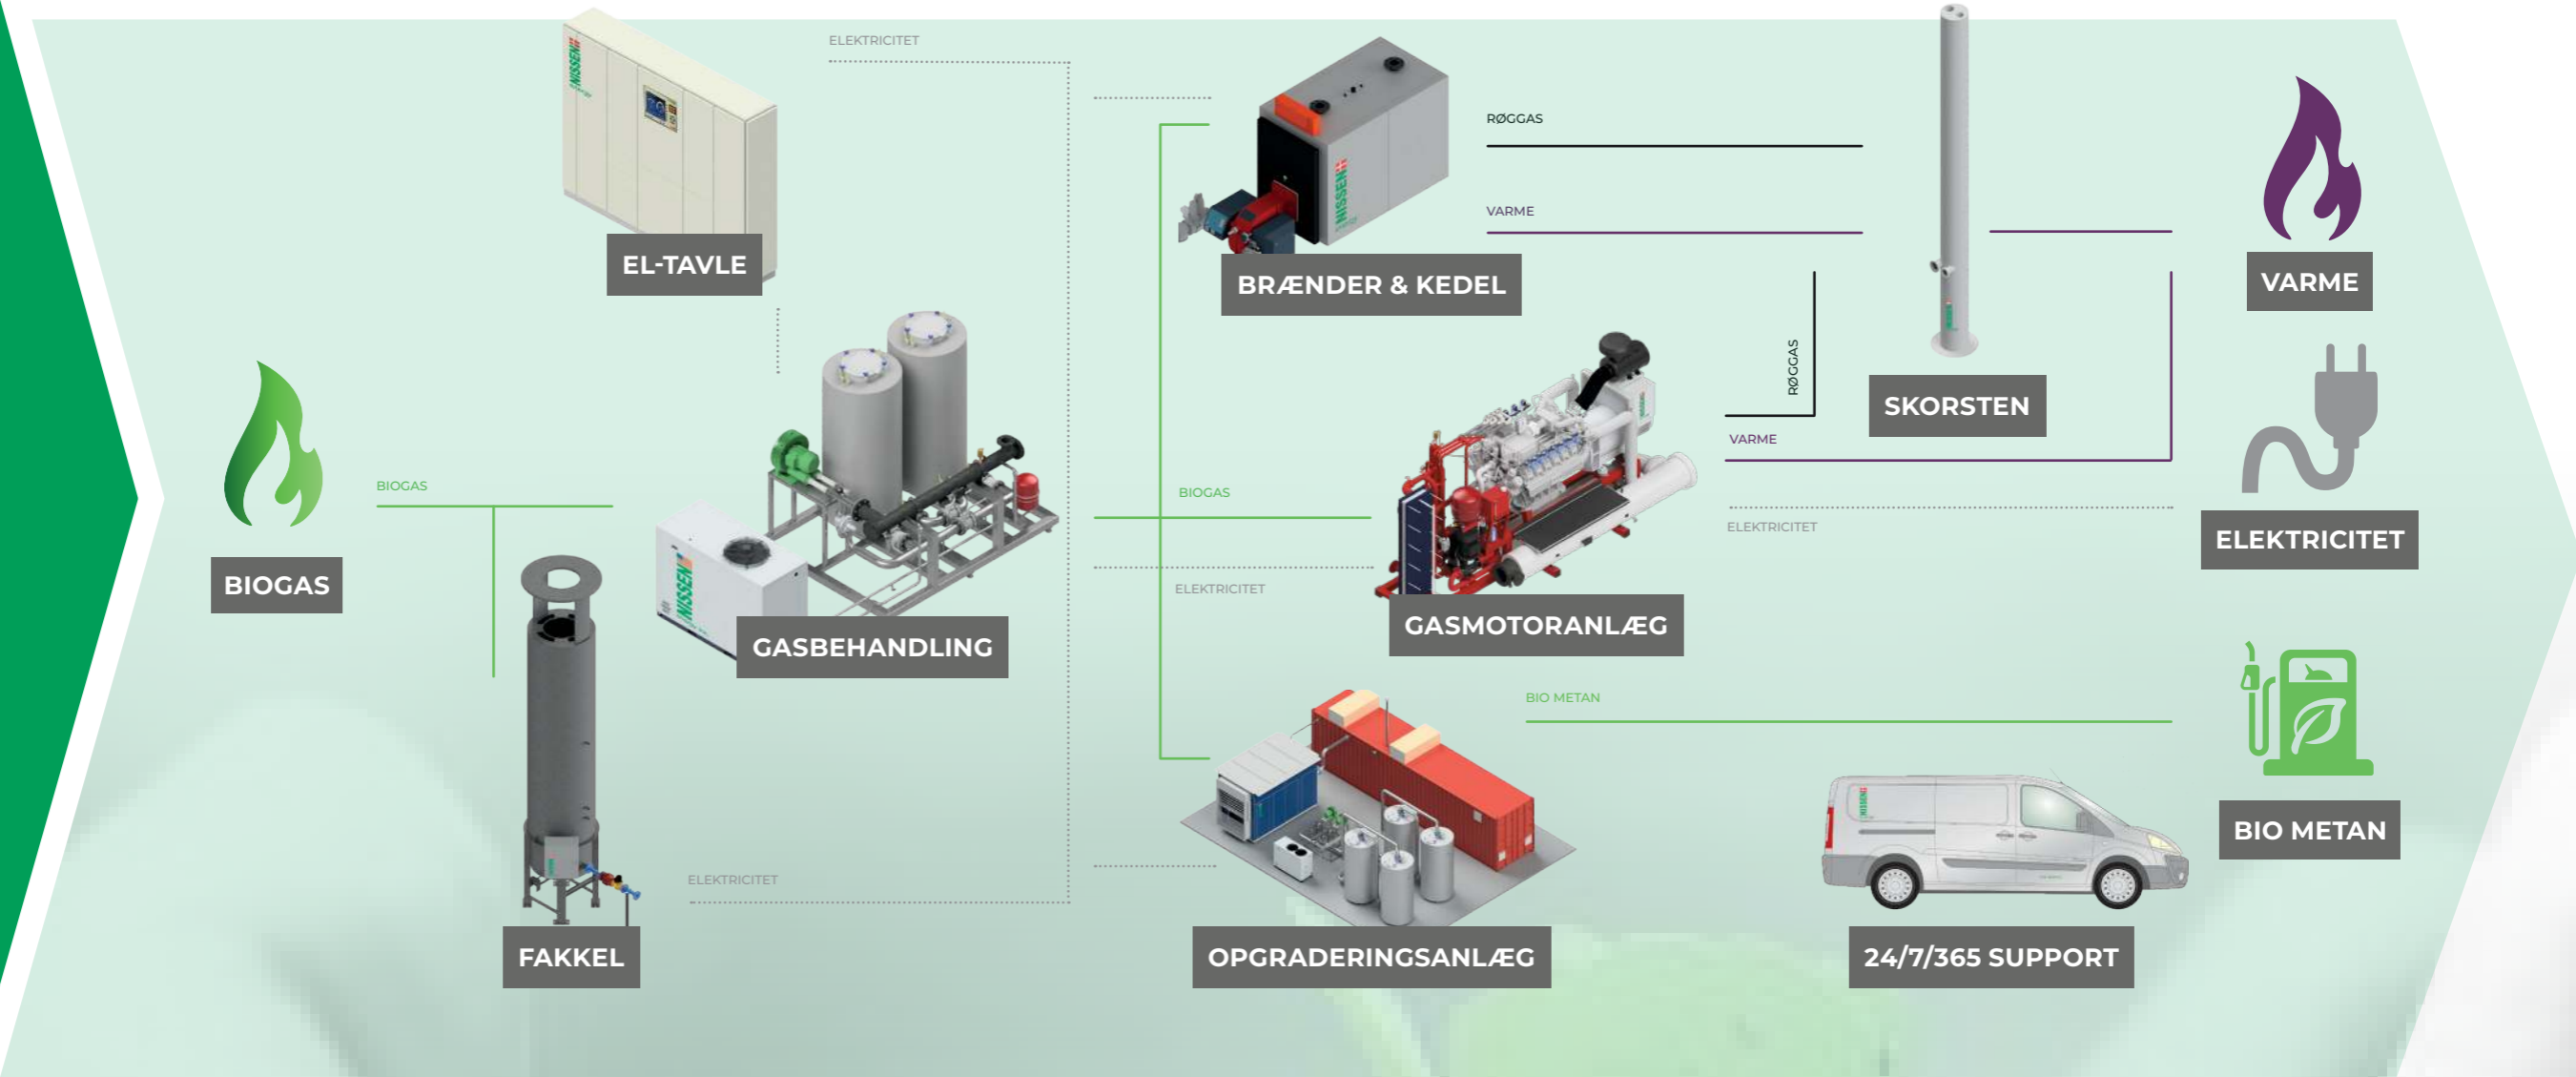

NISSEN energy - din partner for bæredygtig energi...

NISSEN energy leverer ydelser og produkter, der sikrer en økonomisk fordelagtig produktion af bæredygtig energi

Vi er et stærkt team med kompetencer indenfor energieffektive løsninger:

- ✓ Teknisk sparring og optimering.
- ✓ Design og projektering.
- ✓ Produktion, levering, installation og opstart.
- ✓ Overvågning, service, vedligehold, fejlfinding og reparation.

Vi er ISO 9001:2015 certificeret for at sikre kvalitet, effektiv styring, og en struktureret dialog. Vi har vores kunders tilfredshed som et af vores vigtigste mål.

Sammen sikrer vi din investering gennem god service og vedligehold - det er en del af vores DNA

Vi leverer anlæg, der opfylder vores kunders behov, sikrer pålidelig og økonomisk drift gennem anlæggets levetid.

- ✓ Vi tilbyder skræddersyede serviceaftaler, der sikre forudsigelige omkostninger.
- ✓ Vi er en kompetent virksomhed med certificerede serviceteknikere.
- ✓ Vi har et back office af kompetente teknikere til planlægning, support samt hurtig og effektiv logistik af reservedele.
- ✓ Med NISSEN energy's serviceorganisation i ryggen 24/7/365 er der kort reaktionstid.

Vores leveringsevne af service måler vi på anlæggets tilgængelighed og faktorer som pålidelighed, holdbarhed og driftsforhold, integritet og økonomi.

Behovsanalyse

Hvad skal med i overvejelserne?

- Gasmængde
- Gaskvalitet
- Gastryk
- Elektrisk effekt
- Varmebehov
- Emissionskrav
- Med mere...

Produktvalg

Fastlæggelse af produkter og ydelsesforhold.

Produkter:

- Gasmotoranlæg
- Kedel & brænder
- Gasopgradering
- Gasbehandling
- Fakkell

Tilvalg f.eks.:

- Nødkøler
- Ventilation
- Container
- Lydkabinet

Design- & Projektering

Udarbejdelse af design- og projektforslag med fokus på arbejdsmiljø og servicevenlighed.

- 2D/3D-design
- Anlægsdiagram
- Teknisk dimensionering

Installation & Projektledelse

Vi varetager installationer og projektledelse i samråd med kunden.

- Totalentrepriser samt hel eller delvis projektledelse.
- Installation af enkelte komponenter.

Optimering & Uddannelse

Viden er et vigtigt omdrejningspunkt og vi er villig til at dele. NISSEN Academy er med til at sikre kundens viden gennem uddannelse og nem adgang til dokumentation.